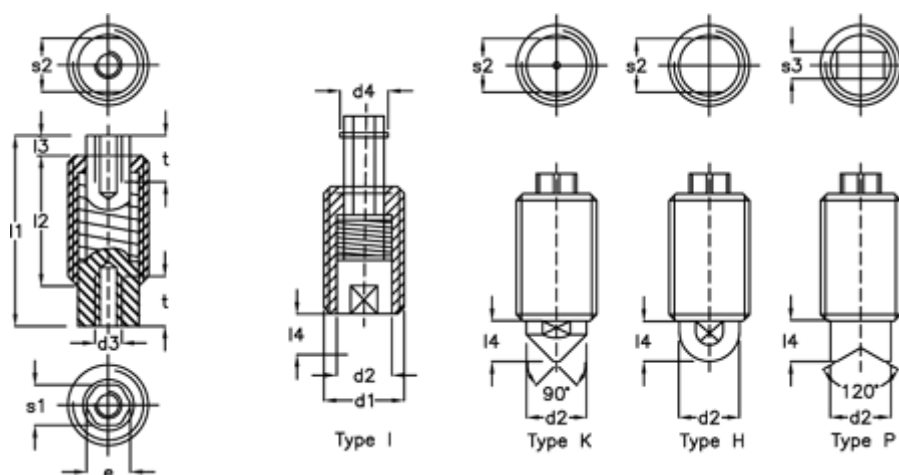

Varenummer: 20851558
 Beskrivelse: E+G fjederelement
 GN 513-M20x1,5-H-2

Mål

d	= M20x1,5	l1 = 47	t min = 12
d2	= 14.5	l2 = 33	
d3	= M6	l3 = 4	
d4	= 11.4	l4 = 10	
e	= 10.0	r = 7.2	
Fjedertryk N bund	= 200	s1 = 9	
Fjedertryk N top	= 65	s2 = 12	
Identification	= 2	s3 = 8	